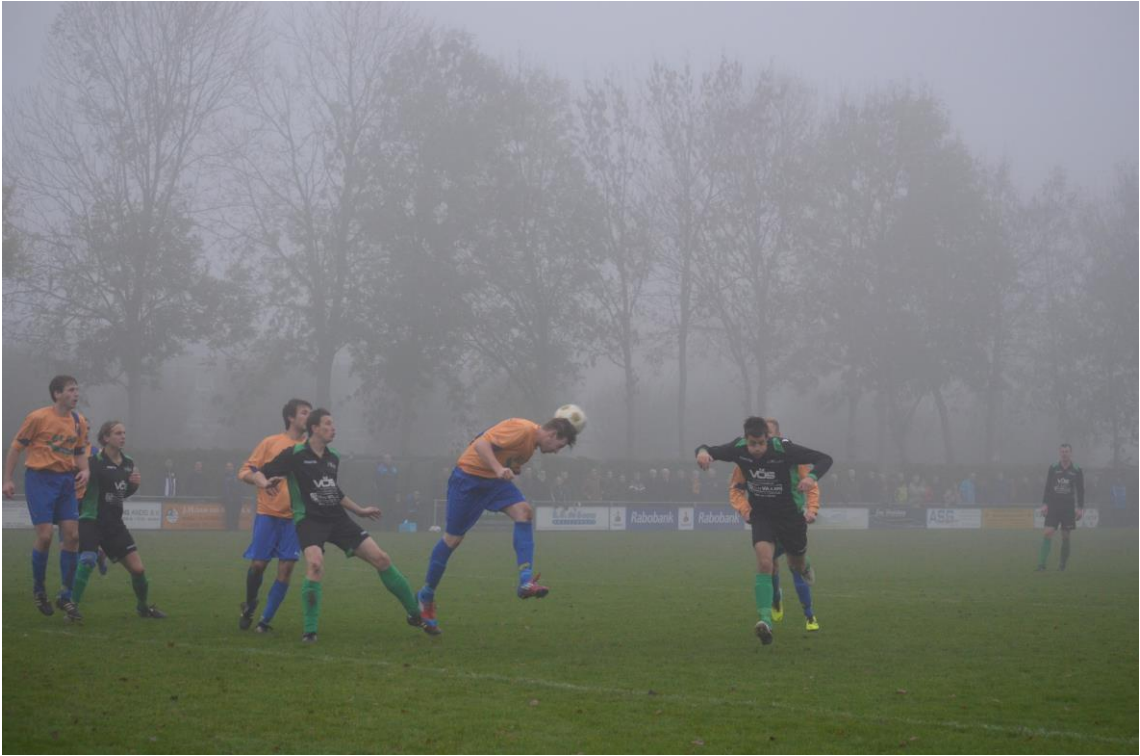

zaterdag 16 november 2013: GDC - S.V. Capelle 1-1 (1-1)

In een mistig Eethen speelde S.V. Capelle zaterdag de uitwedstrijd tegen GDC. S.V. Capelle begon slordig aan de wedstrijd en hierdoor kwam GDC al na 2 minuten op voorsprong: een foutieve pass van Capelle werd door GDC onderschept, waarna een snelle aanval volgde, die uiteindelijk door Joost van Rooijen werd afgemaakt: 1-0. Na 10 minuten trok S.V. Capelle de stand weer gelijk: Jurgen van Selst liep in op een te korte terugspeelbal op GDC keeper Van der Wardt en de laatste was genoodzaakt Van Selst neer te halen binnen de 16 meter. De penalty werd door Jurgen van Selst zelf binnen geschoten en dus 1-1. Kort hierna een gevaarlijke aanval van GDC, maar Capelle keeper Kuijsten pakte de inzet van GDC-er Van Veen. In de 22^e minuut een slechte terugspeelbal van de Capelle defensie en dezelfde Van Veen kwam hierdoor vrij voor doelman Kuijsten. Ook deze inzet werd echter gered door Erik Kuijsten. Even later een grote kans voor Capelle: Johan Rosenbrand kon vrij inkoppen, maar helaas voor Capelle ging zijn inzet naast het GDC doel. In de 34^e minuut wederom een grote kans voor Capelle: Onno Damen kwam op rechts door en zijn voorzet werd door Johan Rosenbrand op de lat geschoten. In de slotfase van de 1^e helft was GDC nog gevaarlijk, maar de stand bleef 1-1.

Vrij snel na rust komt GDC met 10 man te staan: GDC-er Pijnenburg trapt na en moet met rood van het veld af. Het vervolg van de wedstrijd is van beide kanten matig. S.V. Capelle heeft een licht veldoverwicht, maar weet nauwelijks gevaarlijk te worden. De grootste kans is nog voor GDC spits De Vries, die gelukkig voor Capelle van dichtbij naast schiet. De stand bleef 1-1 en dus weer een gelijkspel voor S.V. Capelle. Komende zaterdag is S.V. Capelle vrij voor de competitie en op zaterdag 30 november ontvangt het Rijswijkse Boys. Deze tegenstander doet het dit jaar zeer goed en draait bovenin mee in de 2^e klasse F.